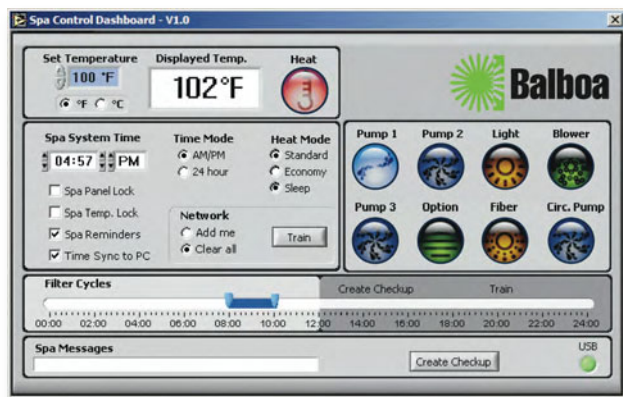

Meno interventi di assistenza sul posto

I pannelli con i menu visualizzano specifiche segnalazioni che consentono all'utente di stabilire facilmente se si tratta di una normale situazione di manutenzione, oppure se è necessario contattare il distributore o un tecnico per effettuare le riparazioni. Tutti i messaggi visualizzati su questi pannelli eliminano i soliti codici abbreviati utilizzati nei promemoria, nelle segnalazioni e nella diagnostica e appaiono in un inglese chiaro e facile da comprendere, eliminando la necessità di dover interpretare codici di errore e messaggi abbreviati.

Opzione desktop PC