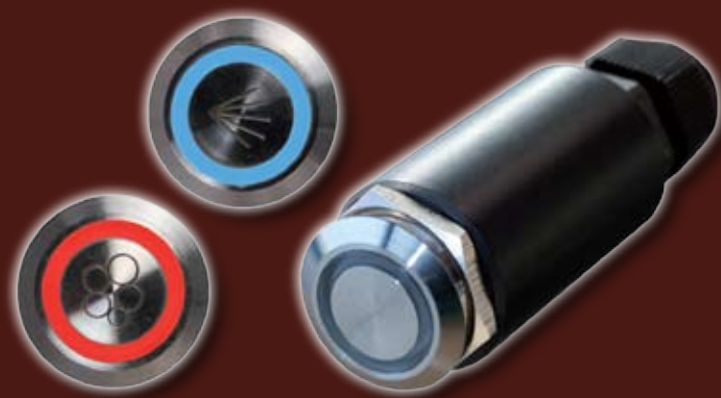

## Boutons de DEL

Solution intelligente de conception de DEL.

- Diverses couleurs
- Bouton de la basse énergie DEL
- Acier inoxydable élégant
- Conception minimalistic
- Installation facile

## CONCEPTION

Le design des boutons est lisse et minimaliste. Ne faisant que 22 mm de diamètre, ils forment un cercle lumineux de LED lorsqu'ils sont activés. Fabriqués en acier inoxydable, ils peuvent remplacer votre commande tactile électronique marche/arrêt standard. Vous pouvez choisir entre différentes couleurs ; certains boutons sont dotés de symboles gravés.

## UN ÉCLAIRAGE PERMANENT

Les boutons peuvent non seulement être utilisés comme boutons électroniques, mais aussi comme décoration sur le bord de votre baignoire. En raccordant le bouton à LED à une sortie 3-6 V, vous bénéficierez d'une décoration lumineuse permanente. Alignez 3 à 5 boutons sur votre baignoire avec l'éclairage LED permanent comme alternative à un écran tactile électronique standard. Un must !